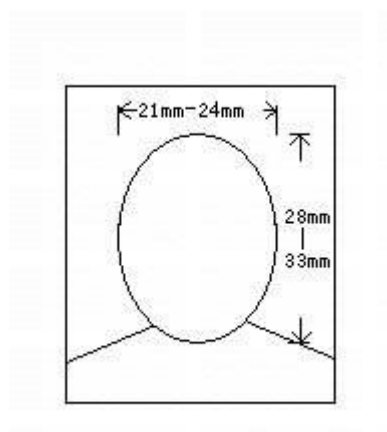

护照旅行证件的相片标准

2005-10-19

相片尺寸：小二寸（48mm × 33mm），头部宽度为 21mm ~ 24mm，头部长度的为 28mm ~ 33mm。

相片背景：相片的背景应无任何装饰，背景颜色以白色和淡蓝色为佳，请勿使用红色、褐色、黑色等深色。

其它要求：相片必须显示头部的正面，并且不能佩戴帽饰；请勿用订书钉或回形针夹照片，以免相片受损。

注意：相片经扫描后会直接打印在护照上，若您递交的照片不合格，将无法制照，并将导致退还您的护照申请。